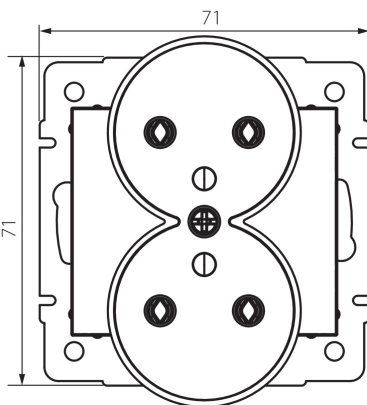

36483 DOMO 01-1253-142 cm

Французька подвійна розетка із заземленням

5905339364838

ЗАГАЛЬНІ ДАНІ:

Колір: чорний матовий

Місце монтажу: для вбудовування в стіні

Ширина (мм): 71

Висота (мм): 71

Średnica puszki montażowej: 60

Głębokość montażu: 25

Кількість розеток: 2

ТЕХНІЧНІ ХАРАКТЕРИСТИКИ:

Номинальна напруга (V): 250 AC

Номинальний струм (A): 16

Клас захисту від ураження електричним струмом: I

Матеріал: PC

Materiał styków: CuSn94

Тип заземлення: типу e

Тип затиску: гвинтова клемма

Матеріал: PC

Ступінь IP: 20

ДАНІ ЛОГІСТИКИ:

Як упаковано: 10

Кількість штук в проміжній упаковці: 10

Ширина коробки [см]: 25.5

Висота коробки [см]: 32

Довжина коробки [см]: 44

Обсяг коробки [м³]: 0.035904

36483 DOMO 01-1253-142 cm

Французька подвійна розетка із заземленням