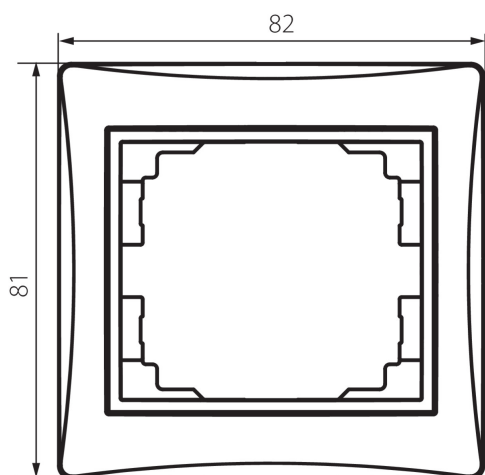

36490 DOMO 01-1460-042 cm

Одноразова горизонтальна рамка

5905339364906

ЗАГАЛЬНІ ДАНІ:

Колір: чорний матовий

Ширина (мм): 81

Висота (мм): 81

ТЕХНІЧНІ ХАРАКТЕРИСТИКИ:

Матеріал: PC

Матеріал: PC

ДАНІ ЛОГІСТИКИ:

Як упаковано: 20

Кількість штук в проміжній упаковці: 20

Кількість штук у груповій упаковці: 240

Вага нетто одиниці [г]: 16

Граматура [г]: 23.33

Довжина споживчої упаковки [см]: 10

Ширина споживчої упаковки [см]: 1

Висота споживчої упаковки [см]: 15

Вага коробки [кг]: 5.5992

Ширина коробки [см]: 20

Висота коробки [см]: 42

Довжина коробки [см]: 37.5

Обсяг коробки [м³]: 0.0315