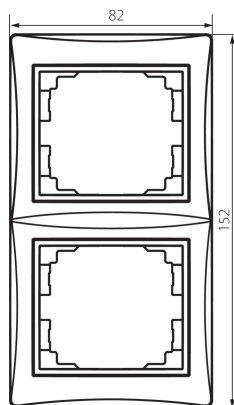

36495 DOMO 01-1520-042 cm

Рамка подвійна вертикальна

5905339364951

ЗАГАЛЬНІ ДАНІ:

Колір: чорний матовий

Ширина (мм): 81

Висота (мм): 152

ТЕХНІЧНІ ХАРАКТЕРИСТИКИ:

Матеріал: PC

Матеріал: PC

ДАНІ ЛОГІСТИКИ:

Як упаковано: 10

Кількість штук в проміжній упаковці: 10

Кількість штук у груповій упаковці: 120

Вага нетто одиниці [г]: 32

Граматура [г]: 43.42

Довжина споживчої упаковки [см]: 10

Ширина споживчої упаковки [см]: 1.5

Висота споживчої упаковки [см]: 21.5

Вага коробки [кг]: 5.2104

Ширина коробки [см]: 18

Висота коробки [см]: 42

Довжина коробки [см]: 37.5

Обсяг коробки [м³]: 0.02835