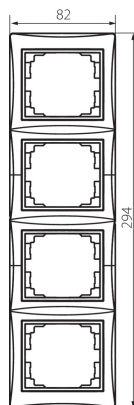

36497 DOMO 01-1540-042 cm

рамка вертикальна четвертна

5905339364975

ЗАГАЛЬНІ ДАНІ:

Колір: чорний матовий

Ширина (мм): 81

Висота (мм): 294

ТЕХНІЧНІ ХАРАКТЕРИСТИКИ:

Матеріал: PC

Матеріал: PC

ДАНІ ЛОГІСТИКИ:

Як упаковано: 10

Кількість штук в проміжній упаковці: 10

Кількість штук у груповій упаковці: 120

Вага нетто одиниці [г]: 60

Граматура [г]: 76.33

Довжина споживчої упаковки [см]: 10

Ширина споживчої упаковки [см]: 1

Висота споживчої упаковки [см]: 36.5

Вага коробки [кг]: 9.1596

Ширина коробки [см]: 32

Висота коробки [см]: 42

Довжина коробки [см]: 37.5

Обсяг коробки [м³]: 0.0504