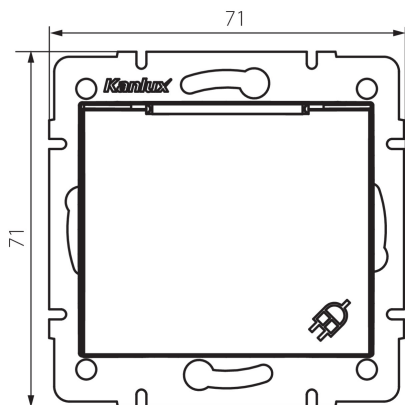

36498 DOMO 01-1560-142 cm

Французька розетка IP-44

5905339364982

ЗАГАЛЬНІ ДАНІ:

Колір: чорний матовий

Місце монтажу: для вбудовування в стіні

Ширина (мм): 71

Висота (мм): 71

Średnica puszki montażowej: 60

Głębokość montażu: 25

Кількість розеток: 1

ТЕХНІЧНІ ХАРАКТЕРИСТИКИ:

Номинальна напруга (V): 250 AC

Номинальний струм (A): 16

Клас захисту від ураження електричним струмом: I

Матеріал: PC

Materiał styków: CuSn94

Тип заземлення: типу e

Тип затиску: гвинтова клемма

Матеріал: PC

Ступінь IP: 44

ДАНІ ЛОГІСТИКИ:

Як упаковано: 10

Кількість штук в проміжній упаковці: 10

Ширина коробки [см]: 26.5

Висота коробки [см]: 32

Довжина коробки [см]: 44

Обсяг коробки [м³]: 0.037312

36498 DOMO 01-1560-142 cm

Французька розетка IP-44