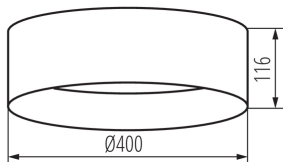

36508 RIFA LED 17,5W NW N2

Світлодіодний світильник

5905339365088

RIFA LED 17,5W N2

ЗАГАЛЬНІ ДАНІ:

Колір: коричневий
Місце монтажу: для установки на стелі
Місце використання: всередині
Мінімальна відстань від освітленого об'єкта: 0,5m
Можливість співпраці з притемнювачем: ні
Висота (мм): 116
Діаметр (мм): 400
Вміст ртуті: ні
Зінтегроване люмінесцентне джерело світла: так

ТЕХНІЧНІ ХАРАКТЕРИСТИКИ:

Номинальна напруга (В): 220-240 AC
Номинальна частота (Гц): 50
Потужність максимальна (Вт): 17,5
Клас захисту від ураження електричним струмом: I
Матеріал плафону: пластмаса
Джерела світла: LED
Тип діода: LED SMD
Світловий потік (лм): 1500
Колір лампи: біла
Корельована колірна температура [K]: 4000
Послідовність кольору в еліпсах МакАдама: ≤6
Індекс кольоропередачі: 80
Тривалість роботи (год): 25000
Кількість циклів ввімкнуті/вимкнуті: ≥20000
Кут освітлення (°): 120
Світлова ефективність лампи (лм/Вт): 86
Діапазон температури оточення, впливу якої може піддаватися продукт (°C): 5÷25
Матеріал корпусу: метал
Тип з'єднання: клемник гвинтовий
Діапазон перетинів застосовуваних кабелів [мм²]: 1,5
Тривалість нагріву лампи (с): ≤1
Тривалість запалювання лампи (с): ≤0,5
Ступінь IP: 20

ДАНІ ЛОГІСТИКИ:

Як упаковано: 5
Кількість штук в проміжній упаковці: 1
Кількість штук у груповій упаковці: 5
Вага нетто одиниці [г]: 1060
Граматура [г]: 1772
Довжина споживчої упаковки [см]: 42
Ширина споживчої упаковки [см]: 12.5