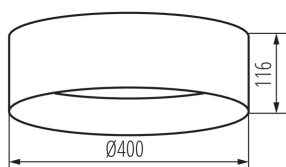

Світлодіодний світильник

5905339365095

ЗАГАЛЬНІ ДАНІ:

Колір: коричневий
Місце монтажу: для установки на стелі
Місце використання: всередині
Мінімальна відстань від освітленого об'єкта: 0,5m
Можливість співпраці з притемнювачем: ні
Висота (мм): 116
Діаметр (мм): 400
Вміст ртуті: ні
Зінтегроване люмінесцентне джерело світла: так

ТЕХНІЧНІ ХАРАКТЕРИСТИКИ:

Номинальна напруга (В): 220-240 AC
Номинальна частота (Гц): 50
Потужність максимальна (Вт): 17,5
Клас захисту від ураження електричним струмом: I
Матеріал плафону: пластмаса
Джерела світла: LED
Тип діода: LED SMD
Світловий потік (лм): 1450
Колір лампи: теплий білий
Корельована колірна температура [K]: 3000
Послідовність кольору в еліпсах МакАдама: ≤6
Індекс кольоропередачі: 80
Тривалість роботи (год): 25000
Кількість циклів ввімкнуті/вимкнуті: ≥20000
Кут освітлення (°): 120
Світлова ефективність лампи (лм/Вт): 83
Діапазон температури оточення, впливу якої може піддаватися продукт (°C): 5÷25
Матеріал корпусу: метал
Тип з'єднання: клемник гвинтовий
Діапазон перетинів застосовуваних кабелів [мм²]: 1,5
Тривалість нагріву лампи (с): ≤1
Тривалість запалювання лампи (с): ≤0,5
Ступінь IP: 20

ДАНІ ЛОГІСТИКИ:

Як упаковано: 5
Кількість штук в проміжній упаковці: 1
Кількість штук у груповій упаковці: 5
Вага нетто одиниці [г]: 1060
Граматура [г]: 1772
Довжина споживчої упаковки [см]: 42
Ширина споживчої упаковки [см]: 12.5