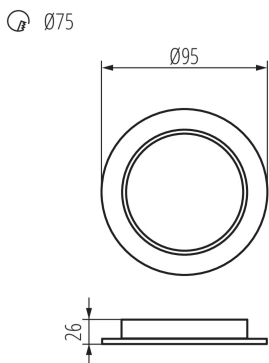

### ЗАГАЛЬНІ ДАНІ:

**Колір:** білий

**Місце монтажу:** для вбудовування в стелю

**Місце використання:** всередині

**Мінімальна відстань від освітленого об'єкта:** 0,5m

**Можливість співпраці з притемнювачем:** ні

**Продукт не пристосований для накривання**

**термоізоляційним матеріалом:** так

**Висота (мм):** 26

**Діаметр (мм):** 95

**Монтажний отвір (мм):** Ø75

**Зінтегроване люмінесцентне джерело світла:** так