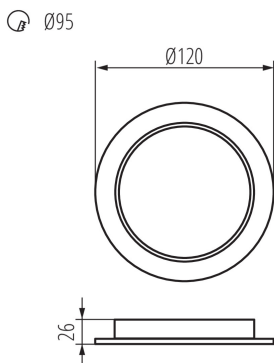

36511 TAVO LED DO 9W-NW

Світильник типу downlight (направленого світла)

5905339365118

IP
44/20

ЗАГАЛЬНІ ДАНІ:

Колір: білий

Місце монтажу: для вбудовування в стелю

Місце використання: всередині

Мінімальна відстань від освітленого об'єкта: 0,5m

Можливість співпраці з притемнювачем: ні

Продукт не пристосований для накривання

термоізоляційним матеріалом: так

Висота (мм): 26

Діаметр (мм): 120

Монтажний отвір (мм): Ø95