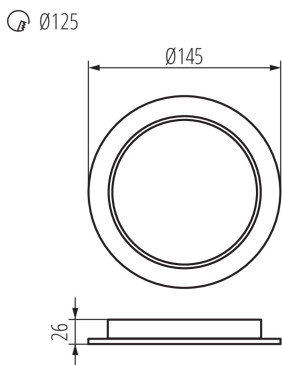

### ЗАГАЛЬНІ ДАНІ:

**Колір:** білий

**Місце монтажу:** для вбудовування в стелю

**Місце використання:** всередині

**Мінімальна відстань від освітленого об'єкта:** 0,5m

**Можливість співпраці з притемнювачем:** ні

**Продукт не пристосований для накривання**

**термоізоляційним матеріалом:** так

**Висота (мм):** 26

**Діаметр (мм):** 145

**Монтажний отвір (мм):** Ø120

**Зінтегроване люмінесцентне джерело світла:** так