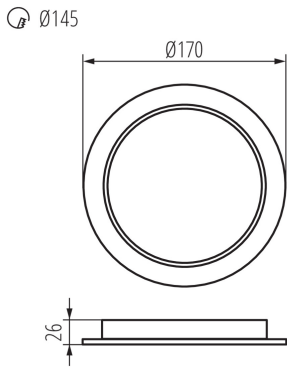

### ЗАГАЛЬНІ ДАНІ:

**Колір:** білий

**Місце монтажу:** для вбудовування в стелю

**Місце використання:** всередині

**Мінімальна відстань від освітленого об'єкта:** 0,5m

**Можливість співпраці з притемнювачем:** ні

**Продукт не пристосований для накривання**

**термоізоляційним матеріалом:** так

**Висота (мм):** 26

**Діаметр (мм):** 170

**Монтажний отвір (мм):** Ø145

**Зінтегроване люмінісцентне джерело світла:** так