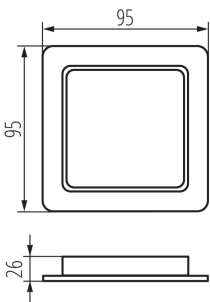

36515 TAVO LED DL 5W-NW

Світильник типу downlight (направленого світла)

5905339365156

IP
44/20

75x75

ЗАГАЛЬНІ ДАНІ:

Колір: білий

Місце монтажу: для вбудовування в стелю

Місце використання: всередині

Мінімальна відстань від освітленого об'єкта: 0,5m

Можливість співпраці з притемнювачем: ні

Продукт не пристосований для накривання

термоізоляційним матеріалом: так

Довжина (мм): 95

Ширина (мм): 95

Висота (мм): 26

Монтажний отвір (мм): 75x75

Зінтегроване люмінесцентне джерело світла: так

ТЕХНІЧНІ ХАРАКТЕРИСТИКИ:

Номинальна напруга (В): 220-240 AC

Номинальна частота (Гц): 50

Потужність максимальна (Вт): 5