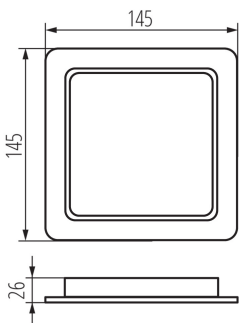

36517 TAVO LED DL 12W-NW

Світильник типу downlight (направленого світла)

5905339365170

IP
44/20

125x125

ЗАГАЛЬНІ ДАНІ:

Колір: білий

Місце монтажу: для вбудовування в стелю

Місце використання: всередині

Мінімальна відстань від освітленого об'єкта: 0,5m

Можливість співпраці з притемнювачем: ні

Продукт не пристосований для накривання

термоізоляційним матеріалом: так

Довжина (мм): 145

Ширина (мм): 145

Висота (мм): 26

Монтажний отвір (мм): 120X120

Зінтегроване люмінесцентне джерело світла: так

ТЕХНІЧНІ ХАРАКТЕРИСТИКИ:

Номинальна напруга (В): 220-240 AC

Номинальна частота (Гц): 50

Потужність максимальна (Вт): 12

піддаватися продукт ($^{\circ}\text{C}$): $5 \div 25$

Матеріал корпусу: пластмаса

Тип з'єднання: Вільні кінці проводів

Довжина проводу (м): 0.1

Тривалість нагріву лампи (с): ≤ 1

Тривалість запалювання лампи (с): $\leq 0,5$