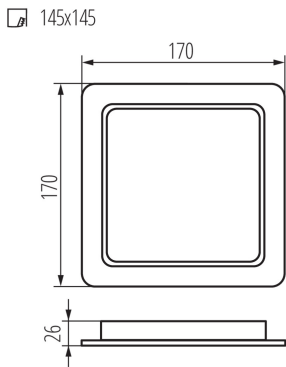

### ЗАГАЛЬНІ ДАНІ:

**Колір:** білий

**Місце монтажу:** для вбудовування в стелю

**Місце використання:** всередині

**Мінімальна відстань від освітленого об'єкта:** 0,5m

**Можливість співпраці з притемнювачем:** ні

**Продукт не пристосований для накривання**

**термоізоляційним матеріалом:** так

**Довжина (мм):** 170

**Ширина (мм):** 170

**Висота (мм):** 26

**Монтажний отвір (мм):** 145x145

**Зінтегроване люмінесцентне джерело світла:** так