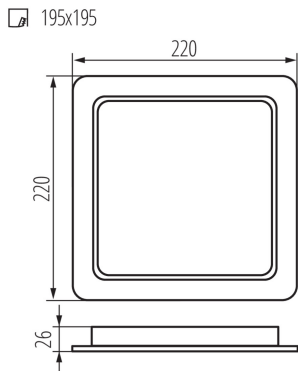

### ЗАГАЛЬНІ ДАНІ:

**Колір:** білий

**Місце монтажу:** для вбудовування в стелю

**Місце використання:** всередині

**Мінімальна відстань від освітленого об'єкта:** 0,5m

**Можливість співпраці з притемнювачем:** ні

**Продукт не пристосований для накривання термоізоляційним матеріалом:** так

**Довжина (мм):** 225

**Ширина (мм):** 225

**Висота (мм):** 26

**Монтажний отвір (мм):** 195x195

**Зінтегроване люмініцентне джерело світла:** так