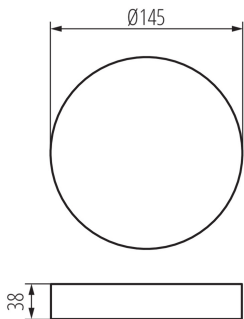

### ЗАГАЛЬНІ ДАНІ:

**Колір:** білий

**Місце монтажу:** для установки на стелі

**Висота (мм):** 38

**Діаметр (мм):** 145