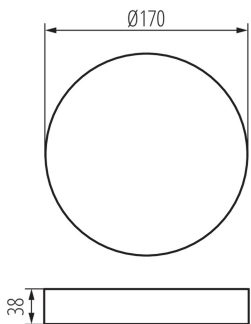

### ЗАГАЛЬНІ ДАНІ:

**Колір:** білий

**Місце монтажу:** для установки на стелі

**Висота (мм):** 38

**Діаметр (мм):** 170