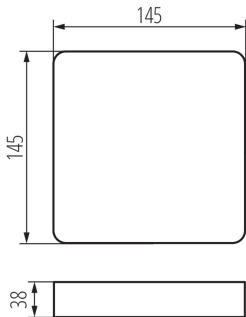

### ЗАГАЛЬНІ ДАНІ:

**Колір:** білий

**Місце монтажу:** для установки на стелі

**Довжина (мм):** 145

**Ширина (мм):** 145

**Висота (мм):** 38