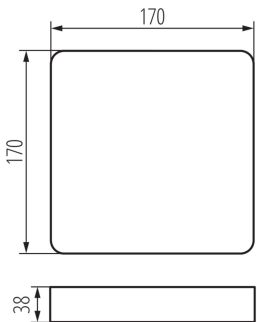

36523 TAVO FRAME DL 18W

Акcesуар для світильника типу downlight

5905339365231

ЗАГАЛЬНІ ДАНІ:

Колір: білий

Місце монтажу: для установки на стелі

Довжина (мм): 170

Ширина (мм): 170

Висота (мм): 38

ТЕХНІЧНІ ХАРАКТЕРИСТИКИ:

Матеріал корпусу: пластмаса

ДАНІ ЛОГІСТИКИ:

Як упаковано: 1