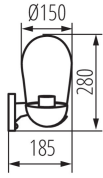

Вукруwanie ruchu: так

Замінні джерела світла: так

Довжина (мм): 185

Висота (мм): 280

Діаметр (мм): 150

ТЕХНІЧНІ ХАРАКТЕРИСТИКИ:

Номинальна напруга (В): 220-240 AC

Номинальна частота (Гц): 50

Кількість штук у груповій упаковці: 6

Вага нетто одиниці [г]: 1242

Граматура [г]: 1546.67

Довжина споживчої упаковки [см]: 16

Ширина споживчої упаковки [см]: 19.5

Висота споживчої упаковки [см]: 28.8

Вага коробки [кг]: 9.28002

36533 LIEGO EL 28 UP SE B

Садовий світильник зі змінним джерелом світла

Ширина коробки [см]: 41
Висота коробки [см]: 31.5
Довжина коробки [см]: 49.5
Обсяг коробки [м³]: 0.063929