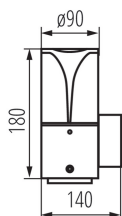

36543 PRESO EL 18 GR

5905339365439

ДАНІ ЛОГІСТИКИ:

Як упаковано: 1