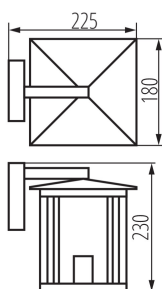

Oprawa ogrodowa z wymiennym źródłem światła

5905339365576

Prosta, nowoczesna forma zamknięta w metalu i szkłe to oprawy ogrodowe Kanlux SELTO. Dzięki swoim kształtom idealnie pasują do ogrodów klasycznych jak i tych inspirowanych stylem azjatyckim (nawiązanie do kształtu pagody), dodatkowa funkcjonalność w postaci kołnierza u podstawy umożliwia łatwy montaż opraw Kanlux SELTO do podłoża. Oprawy przystosowane do źródeł światła z trzonkiem E27.

DANE OGÓLNE:

Kolor: czarny

Miejsce montażu: do nadbudowania na ścianie

Miejsce zastosowania: wewnątrz i na zewnątrz

Minimalna odległość od oświetlanego obiektu : 0,5m

Wymienne źródło światła: tak

Długość [mm]: 275

Szerokość [mm]: 180

Wysokość [mm]: 230

DANE TECHNICZNE:

Napięcie znamionowe [V]: 220-240 AC

Częstotliwość znamionowa [Hz]: 50

Moc maksymalna [W]: max 15

Klasa ochronności przed porażeniem elektrycznym : I

Materiał klosza: szkło

Źródło światła: LED

Źródło światła w komplecie: nie

Trzonek: E27

Zakres temperatury otoczenia, na którą może być narażony wyrób [°C]: -20+35

Materiał obudowy: stal nierdzewna

Rodzaj przyłącza: kostka śrubowa

Zakres przekrojów stosowanych przewodów [mm²]: 1,5

Stopień IP: 44

DANE LOGISTYCZNE:

Jednostka miary: sztuka

Jak pakowane: 6

Ilość sztuk w opakowaniu pośrednim : 1

Ilość sztuk w opakowaniu zbiorczym : 6

Masa jednostkowa netto [g]: 1836

Gramatura [g]: 2316.67

Długość opakowania jednostkowego [cm]: 23.5

Szerokość opakowania jednostkowego [cm]: 19.5