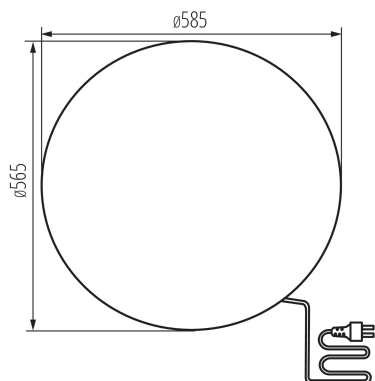

Садовий світильник зі змінним джерелом світла