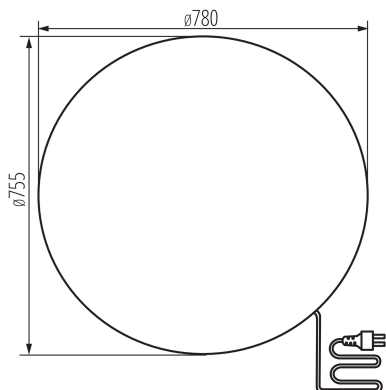

Садовий світильник зі змінним джерелом світла