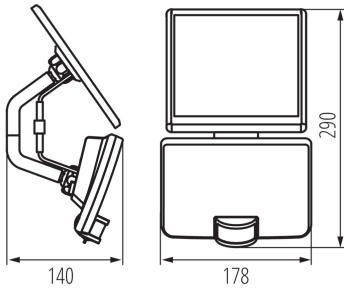

36605 FL SOLNAR SLR 8W NW-B

Світлодіодний сонячний світильник

Кількість штук в проміжній упаковці: 1

Кількість штук у груповій упаковці: 8

Вага нетто одиниці [г]: 744

Граматура [г]: 937.5

Довжина споживчої упаковки [см]: 13

Ширина споживчої упаковки [см]: 19

Висота споживчої упаковки [см]: 16.9

Вага коробки [кг]: 7.5

Ширина коробки [см]: 28

Висота коробки [см]: 36.5

Довжина коробки [см]: 40

Обсяг коробки [м³]: 0.04088

	 15lx - 1000lx	
1 MODE	—	max 800 lm ⌚ 10s - 60s
2 MODE Night light	~40 lm	max 800 lm ⌚ 10s - 60s