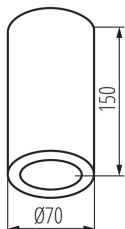

Стельовий точковий світильник

5905339366405

IP
65

ЗАГАЛЬНІ ДАНІ:

Колір: графітний

Місце монтажу: для установки на стелі

Місце використання: всередині і зовні

Мінімальна відстань від освітленого об'єкта : 0,5m

Висота (мм): 150

Діаметр (мм): 70

ТЕХНІЧНІ ХАРАКТЕРИСТИКИ:

Номинальна напруга (В): 220-240 AC

Номинальна частота (Гц): 50

Потужність максимальна (Вт): max 10

Клас захисту від ураження електричним струмом : I

Ступінь IP: 65

ДАНІ ЛОГІСТИКИ:

Як упаковано: 40

Кількість штук в проміжній упаковці : 1

Кількість штук у груповій упаковці: 40

Вага нетто одиниці [г]: 370

Граматура [г]: 433.75

Довжина споживчої упаковки [см]: 16

Ширина споживчої упаковки [см]: 8

Висота споживчої упаковки [см]: 8

Вага коробки [кг]: 17.35

Ширина коробки [см]: 34.5

Висота коробки [см]: 34.5

Довжина коробки [см]: 43

Обсяг коробки [м³]: 0.051181

Стельовий точковий світильник