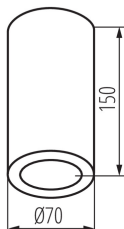

Стельовий точковий світильник

5905339366412

IP
65

ЗАГАЛЬНІ ДАНІ:

Колір: білий

Місце монтажу: для установки на стелі

Місце використання: всередині і зовні

Мінімальна відстань від освітленого об'єкта : 0,5m

Висота (мм): 150

Діаметр (мм): 70

ТЕХНІЧНІ ХАРАКТЕРИСТИКИ:

Номинальна напруга (В): 220-240 AC

Номинальна частота (Гц): 50

Потужність максимальна (Вт): max 10

Клас захисту від ураження електричним струмом : I

Ступінь IP: 65

ДАНІ ЛОГІСТИКИ:

Як упаковано: 40

Кількість штук в проміжній упаковці: 1

Кількість штук у груповій упаковці: 40

Вага нетто одиниці [г]: 370

Граматура [г]: 433.75

Довжина споживчої упаковки [см]: 16

Ширина споживчої упаковки [см]: 8

Висота споживчої упаковки [см]: 8

Вага коробки [кг]: 17.35

Ширина коробки [см]: 34.5

Висота коробки [см]: 34.5

Довжина коробки [см]: 43

Обсяг коробки [м³]: 0.051181

Стельовий точковий світильник