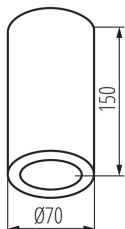

Стельовий точковий світильник

5905339366429

IP
65

ЗАГАЛЬНІ ДАНІ:

Колір: чорний

Місце монтажу: для установки на стелі

Місце використання: всередині і зовні

Мінімальна відстань від освітленого об'єкта : 0,5m

Висота (мм): 150

Діаметр (мм): 70

ТЕХНІЧНІ ХАРАКТЕРИСТИКИ:

Номинальна напруга (В): 220-240 AC

Номинальна частота (Гц): 50

Потужність максимальна (Вт): max 10

Клас захисту від ураження електричним струмом : I

Ступінь IP: 65

ДАНІ ЛОГІСТИКИ:

Як упаковано: 40

Кількість штук в проміжній упаковці: 1

Кількість штук у груповій упаковці: 40

Вага нетто одиниці [г]: 370

Граматура [г]: 433.75

Довжина споживчої упаковки [см]: 16

Ширина споживчої упаковки [см]: 8

Висота споживчої упаковки [см]: 8

Вага коробки [кг]: 17.35

Ширина коробки [см]: 34.5

Висота коробки [см]: 34.5

Довжина коробки [см]: 43

Обсяг коробки [м³]: 0.051181

Стельовий точковий світильник