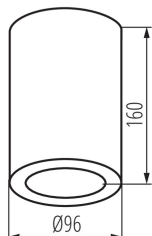

Стельовий точковий світильник

5905339366436

IP
65

ЗАГАЛЬНІ ДАНІ:

Колір: графітний

Місце монтажу: для установки на стелі

Місце використання: всередині і зовні

Мінімальна відстань від освітленого об'єкта : 0,5m

Висота (мм): 160

Діаметр (мм): 96

ТЕХНІЧНІ ХАРАКТЕРИСТИКИ:

Номинальна напруга (В): 220-240 AC

Номинальна частота (Гц): 50

Потужність максимальна (Вт): max 20

Клас захисту від ураження електричним струмом : I

Ступінь IP: 65

ДАНІ ЛОГІСТИКИ:

Як упаковано: 30

Кількість штук в проміжній упаковці: 1

Кількість штук у груповій упаковці: 30

Вага нетто одиниці [г]: 642

Довжина споживчої упаковки [см]: 17

Ширина споживчої упаковки [см]: 10.5

Висота споживчої упаковки [см]: 10.5

Ширина коробки [см]: 37

Висота коробки [см]: 34.5

Довжина коробки [см]: 54.5

Обсяг коробки [м³]: 0.069569