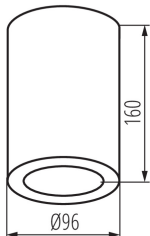

### ЗАГАЛЬНІ ДАНІ:

Колір: білий

Місце монтажу: для установки на стелі

Місце використання: всередині і зовні

Мінімальна відстань від освітленого об'єкта: 0,5m

Висота (мм): 160

Діаметр (мм): 96

Цоколь: E27

Діапазон температури оточення, впливу якої може піддаватися продукт (°C): -20÷35

Матеріал корпусу: сплав алюмінію

Тип з'єднання: клемник гвинтовий

Ступінь IP: 65

### ДАНІ ЛОГІСТИКИ:

Як упаковано: 30

Кількість штук в проміжній упаковці: 1

Кількість штук у груповій упаковці: 30

Вага нетто одиниці [г]: 642

Довжина споживчої упаковки [см]: 17

Ширина споживчої упаковки [см]: 10.5

Висота споживчої упаковки [см]: 10.5

Ширина коробки [см]: 37

Висота коробки [см]: 34.5

Довжина коробки [см]: 54.5

Обсяг коробки [м³]: 0.069569

Стельовий точковий світильник