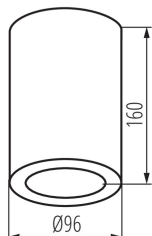

Стельовий точковий світильник

5905339366450

IP
65

ЗАГАЛЬНІ ДАНІ:

Колір: чорний

Місце монтажу: для установки на стелі

Місце використання: всередині і зовні

Мінімальна відстань від освітленого об'єкта: 0,5m

Висота (мм): 160

Діаметр (мм): 96

ТЕХНІЧНІ ХАРАКТЕРИСТИКИ:

Номинальна напруга (В): 220-240 AC

Номинальна частота (Гц): 50

Потужність максимальна (Вт): max 20

Клас захисту від ураження електричним струмом: I

Ступінь IP: 65

ДАНІ ЛОГІСТИКИ:

Як упаковано: 30

Кількість штук в проміжній упаковці: 1

Кількість штук у груповій упаковці: 30

Вага нетто одиниці [г]: 642

Граматура [г]: 716.67

Довжина споживчої упаковки [см]: 17

Ширина споживчої упаковки [см]: 10.5

Висота споживчої упаковки [см]: 10.5

Вага коробки [кг]: 21.5001

Ширина коробки [см]: 37

Висота коробки [см]: 34.5

Довжина коробки [см]: 54.5

Обсяг коробки [м³]: 0.069569