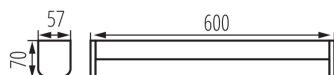

36651 AKVO IP44 15W-NW-B S

Настінний світлодіодний світильник

5905339366511

ЗАГАЛЬНІ ДАНІ:

Колір: чорний

Місце монтажу: для установки на стіні

Мінімальна відстань від освітленого об'єкта: 0,1m

Можливість співпраці з притемнювачем: ні