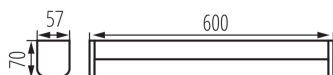

### ЗАГАЛЬНІ ДАНІ:

Колір: хромовий

Місце монтажу: для установки на стіні

Мінімальна відстань від освітленого об'єкта: 0,1m

Можливість співпраці з притемнювачем: ні

Вмикач: так

Зінтегроване люмінісцентне джерело світла : так