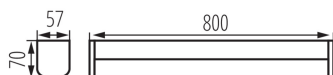

Настінний світлодіодний світильник

5905339366535

ЗАГАЛЬНІ ДАНІ:

Колір: білий

Місце монтажу: для установки на стіні

Мінімальна відстань від освітленого об'єкта: 0,1m

Можливість співпраці з притемнювачем: ні

Вмикач: так