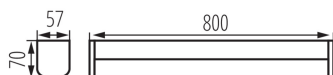

### ЗАГАЛЬНІ ДАНІ:

Колір: чорний

Місце монтажу: для установки на стіні

Мінімальна відстань від освітленого об'єкта: 0,1m

Можливість співпраці з притемнювачем: ні

Вмикач: так

Зінтегроване люмінісцентне джерело світла : так