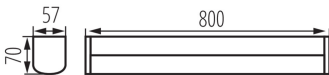

36655 AKVO IP44 20W-NW-C S

Настінний світлодіодний світильник

5905339366559

ЗАГАЛЬНІ ДАНІ:

Колір: хромовий

Місце монтажу: для установки на стіні

Мінімальна відстань від освітленого об'єкта: 0,1m

Можливість співпраці з притемнювачем: ні

Вмикач: так

Зінтегроване люмінісцентне джерело світла : так

ТЕХНІЧНІ ХАРАКТЕРИСТИКИ:

Номинальна напруга (В): 220-240 AC

Номинальна частота (Гц): 50

Потужність максимальна (Вт): 20

Клас захисту від ураження електричним струмом : II

Матеріал плафону: пластмаса

Тип діода: LED SMD

Світловий потік (лм): 2300

Колір лампи: біла

Корельована колірна температура [К]: 4000

Індекс кольоропередачі: 80

Тривалість роботи (год): 25000

Кількість циклів ввімкнуті/вимкнуті: 15000

Світлова ефективність лампи (лм/Вт): 115

Діапазон температури оточення, впливу якої може піддаватися продукт (°C): 5+30

Матеріал корпусу: сплав алюмінію

Тип з'єднання: клемник гвинтовий

Діапазон перетинів застосовуваних кабелів [мм²]: 0,75-1,5

Ступінь IP: 44

ДАНІ ЛОГІСТИКИ:

Як упаковано: 10

Кількість штук в проміжній упаковці: 1

Кількість штук у груповій упаковці: 10

Вага нетто одиниці [г]: 704

Граматура [г]: 926

Довжина споживчої упаковки [см]: 81.5

Ширина споживчої упаковки [см]: 6.5

Висота споживчої упаковки [см]: 8.5

Вага коробки [кг]: 9.26

Ширина коробки [см]: 34

Висота коробки [см]: 20

Довжина коробки [см]: 83

Обсяг коробки [м³]: 0.05644