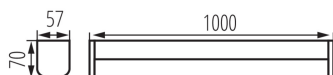

Настінний світлодіодний світильник

5905339366573

ЗАГАЛЬНІ ДАНІ:

Колір: чорний

Місце монтажу: для установки на стіні

Мінімальна відстань від освітленого об'єкта: 0,1m

Можливість співпраці з притемнювачем: ні