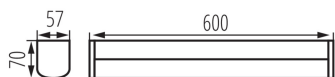

### ЗАГАЛЬНІ ДАНІ:

Колір: чорний

Місце монтажу: для установки на стіні, для установки на стелі

Мінімальна відстань від освітленого об'єкта: 0,1m

Можливість співпраці з притемнювачем: ні

Зінтегроване люмінесцентне джерело світла : так