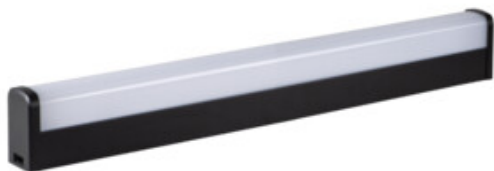

Настінно-стельовий світлодіодний світильник

5905339366634

ЗАГАЛЬНІ ДАНІ:

Колір: чорний

Місце монтажу: для установки на стіні, для установки на стелі

Мінімальна відстань від освітленого об'єкта: 0,1m

Можливість співпраці з притемнювачем: ні

Матеріал плафону: пластмаса

Тип діода: LED SMD

Світловий потік (лм): 2300

Колір лампи: біла

Корельована колірна температура [K]: 4000

Індекс кольоропередачі: 80

Тривалість роботи (год): 25000

Кількість циклів ввімкнути/вимкнути: 15000

Світлова ефективність лампи (лм/Вт): 115

Діапазон температури оточення, впливу якої може піддаватися продукт (°C): 5+30

Матеріал корпусу: сплав алюмінію

Тип з'єднання: клемник гвинтовий

Діапазон перетинів застосовуваних кабелів [мм²]: 0,75-1,5