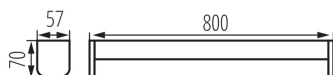

Настінно-стельовий світлодіодний світильник

5905339366641

ЗАГАЛЬНІ ДАНІ:

Колір: хромовий

Місце монтажу: для установки на стіні, для установки на стелі

Мінімальна відстань від освітленого об'єкта: 0,1m

Можливість співпраці з притемнювачем: ні