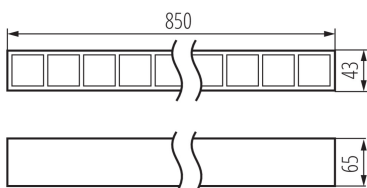

лінійний світлодіодний світильник

5905339369796

NIERRO - це сімейство світильників, які виробляються на заводі Kanlux. Мінімалістична та елегантна форма вписується в останні тенденції архітектурного дизайну. Стильне рішення широко використовується в сучасних офісах, магазинах, мансардних приміщеннях як базове, додаткове або акцентне освітлення. Великими перевагами світильників NIERRO є: різноманітність доступних методів керування та монтажу, низький коефіцієнт UGR, висока світловіддача, можливість адаптації до конкретних проектів освітлення та 5-річна гарантія. Це дозволяє створювати енергозберігаючі та сучасні системи освітлення, які забезпечують привабливі світлові ефекти.

ЗАГАЛЬНІ ДАНІ:

Колір: білий

Місце монтажу: для установки на стелі

Місце використання: всередині

Мінімальна відстань від освітленого об'єкта: 0,5m

Можливість співпраці з притемнювачем: ні

Напрямок освітлення світильника: низ

Довжина (мм): 850

Ширина (мм): 43

Висота (мм): 65

Зінтегроване люмінесцентне джерело світла: так

ТЕХНІЧНІ ХАРАКТЕРИСТИКИ:

Номинальна напруга (В): 220-240 AC

Номинальна частота (Гц): 50

Потужність максимальна (Вт): 42

Клас захисту від ураження електричним струмом: I

Матеріал плафону: пластмаса

Тип діода: LED SMD

Світловий потік (лм): 5150

Колір лампи: біла

Корельована колірна температура [K]: 4000

Послідовність кольору в еліпсах МакАдама: ≤ 6

Індекс кольоропередачі: 80

Тривалість роботи (год): 50000

Коефіцієнт утримання світлового потоку в кінці номінального періоду тривалості роботи: L90B10

Кількість циклів ввімкнуті/вимкнуті: ≥ 30000

Кут освітлення (°): X60/Y60

Світлова ефективність лампи (лм/Вт): 123