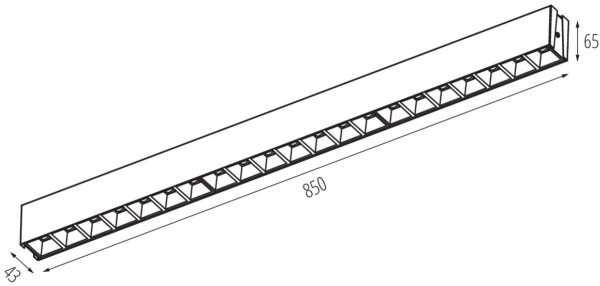

36997 HRD-LL-WW-B-NT

лінійний світлодіодний світильник

Діапазон температури оточення, впливу якої може піддаватися продукт (°C): 5÷25

тип абажуру: растр

Матеріал корпусу: сталь, пластмаса

Тип з'єднання: клемник самозатискний

Діапазон перетинів застосовуваних кабелів [мм²]: 0,5÷2,5

Ступінь IP: 20

UGR: <15

ДАНІ ЛОГІСТИКИ:

Одиниця виміру: штука

Як упаковано: 1

Кількість штук в проміжній упаковці: 1

Кількість штук у груповій упаковці: 1

Вага нетто одиниці [г]: 1570

Граматура [г]: 1970

Вага коробки [кг]: 1.97