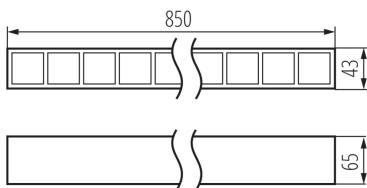

лінійний світлодіодний світильник

5905339369970

NIERRO - це сімейство світильників, які виробляються на заводі Kanlux. Мінімалістична та елегантна форма вписується в останні тенденції архітектурного дизайну. Стильне рішення широко використовується в сучасних офісах, магазинах, мансардних приміщеннях як базове, додаткове або акцентне освітлення. Великими перевагами світильників NIERRO є: різноманітність доступних методів керування та монтажу, низький коефіцієнт UGR, висока світловіддача, можливість адаптації до конкретних проектів освітлення та 5-річна гарантія. Це дозволяє створювати енергозберігаючі та сучасні системи освітлення, які забезпечують привабливі світлові ефекти.

ЗАГАЛЬНІ ДАНІ:

Колір: чорний

Місце монтажу: для установки на стелі

Місце використання: всередині

Мінімальна відстань від освітленого об'єкта: 0,5m

Можливість співпраці з притемнювачем: DALI

Напрямок освітлення світильника: низ

Довжина (мм): 850

Ширина (мм): 43

Висота (мм): 65

Зінтегроване люмінесцентне джерело світла: так

ТЕХНІЧНІ ХАРАКТЕРИСТИКИ:

Номинальна напруга (В): 220-240 AC

Номинальна частота (Гц): 50

Потужність максимальна (Вт): 23

Клас захисту від ураження електричним струмом: I

Матеріал плафону: пластмаса

Тип діода: LED SMD

Світловий потік (лм): 2650

Колір лампи: теплий білий

Корельована колірна температура [K]: 3000

Послідовність кольору в еліпсах МакАдама: ≤6

Індекс кольоропередачі: 80

Тривалість роботи (год): 50000

Коефіцієнт утримання світлового потоку в кінці номінального періоду тривалості роботи: L90B10

Кількість циклів ввімкнуті/вимкнуті: ≥30000

Кут освітлення (°): X60/Y60

Світлова ефективність лампи (лм/Вт): 115