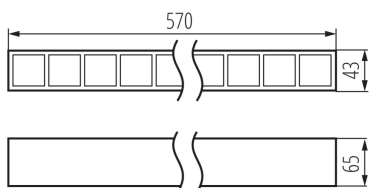

лінійний світлодіодний світильник

5905339370136

NIERRO - це сімейство світильників, які виробляються на заводі Kanlux. Мінімалістична та елегантна форма вписується в останні тенденції архітектурного дизайну. Стильне рішення широко використовується в сучасних офісах, магазинах, мансардних приміщеннях як базове, додаткове або акцентне освітлення. Великими перевагами світильників NIERRO є: різноманітність доступних методів керування та монтажу, низький коефіцієнт UGR, висока світловіддача, можливість адаптації до конкретних проектів освітлення та 5-річна гарантія. Це дозволяє створювати енергозберігаючі та сучасні системи освітлення, які забезпечують привабливі світлові ефекти.

ЗАГАЛЬНІ ДАНІ:

Колір: білий

Місце монтажу: для установки на стелі

Місце використання: всередині

Мінімальна відстань від освітленого об'єкта: 0,5m

Можливість співпраці з притемнювачем: DALI

Напрямок освітлення світильника: низ

Довжина (мм): 570

Ширина (мм): 43

Висота (мм): 65

Зінтегроване люмінесцентне джерело світла: так

ТЕХНІЧНІ ХАРАКТЕРИСТИКИ:

Номинальна напруга (В): 220-240 AC

Номинальна частота (Гц): 50

Потужність максимальна (Вт): 23

Клас захисту від ураження електричним струмом: I

Матеріал плафону: пластмаса

Тип діода: LED SMD

Світловий потік (лм): 3000

Колір лампи: біла

Корельована колірна температура [K]: 4000

Послідовність кольору в еліпсах МакАдама: ≤6

Індекс кольоропередачі: 80

Тривалість роботи (год): 50000

Коефіцієнт утримання світлового потоку в кінці номінального періоду тривалості роботи: L90B10

Кількість циклів ввімкнати/вимкнати: ≥30000

Кут освітлення (°): X60/Y60

Світлова ефективність лампи (лм/Вт): 130