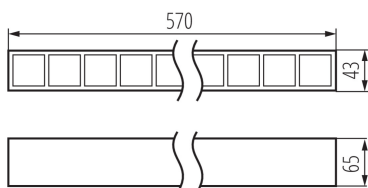

лінійний світлодіодний світильник

5905339370204

NIERRO - це сімейство світильників, які виробляються на заводі Kanlux. Мінімалістична та елегантна форма вписується в останні тенденції архітектурного дизайну. Стильне рішення широко використовується в сучасних офісах, магазинах, мансардних приміщеннях як базове, додаткове або акцентне освітлення. Великими перевагами світильників NIERRO є: різноманітність доступних методів керування та монтажу, низький коефіцієнт UGR, висока світловіддача, можливість адаптації до конкретних проектів освітлення та 5-річна гарантія. Це дозволяє створювати енергозберігаючі та сучасні системи освітлення, які забезпечують привабливі світлові ефекти.

ЗАГАЛЬНІ ДАНІ:

Колір: чорний

Місце монтажу: для установки на стелі

Місце використання: всередині

Мінімальна відстань від освітленого об'єкта: 0,5m

Можливість співпраці з притемнювачем: DALI

Напрямок освітлення світильника: низ

Довжина (мм): 570

Ширина (мм): 43

Висота (мм): 65

Зінтегроване люмінесцентне джерело світла: так

ТЕХНІЧНІ ХАРАКТЕРИСТИКИ:

Номинальна напруга (В): 220-240 AC

Номинальна частота (Гц): 50

Потужність максимальна (Вт): 28

Клас захисту від ураження електричним струмом: I

Матеріал плафону: пластмаса

Тип діода: LED SMD

Світловий потік (лм): 3050

Колір лампи: біла

Корельована колірна температура [K]: 4000

Послідовність кольору в еліпсах МакАдама: ≤6

Індекс кольоропередачі: 80

Тривалість роботи (год): 50000

Коефіцієнт утримання світлового потоку в кінці номінального періоду тривалості роботи: L90B10

Кількість циклів ввімкнуті/вимкнуті: ≥30000

Кут освітлення (°): X60/Y60

Світлова ефективність лампи (лм/Вт): 109