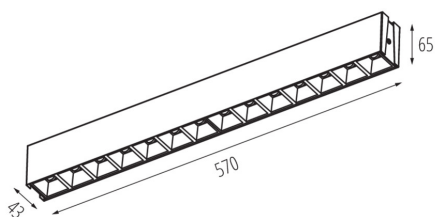

37020 HRD-MH-NW-B-NT

лінійний світлодіодний світильник

Діапазон температури оточення, впливу якої може піддаватися продукт (°C): 5÷25

тип абажуру: растр

Матеріал корпусу: сталь, пластмаса

Тип з'єднання: клемник самозатискний

Діапазон перетинів застосовуваних кабелів [мм²]: 0,5÷2,5

Ступінь IP: 20

UGR: <17

ДАНІ ЛОГІСТИКИ:

Одиниця виміру: штука

Як упаковано: 1

Кількість штук в проміжній упаковці: 1

Кількість штук у груповій упаковці: 1

Вага нетто одиниці [г]: 1130

Граматура [г]: 1350

Вага коробки [кг]: 1.35