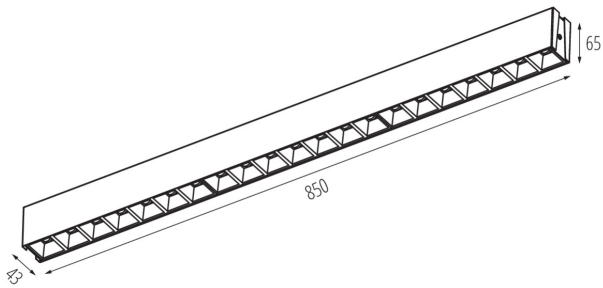

37022 HRD-LM-NW-B-NT

лінійний світлодіодний світильник

Діапазон температури оточення, впливу якої може піддаватися продукт (°C): 5÷25

тип абажуру: растр

Матеріал корпусу: сталь, пластмаса

Тип з'єднання: клемник самозатискний

Діапазон перетинів застосовуваних кабелів [мм²]: 0,5÷2,5

Ступінь IP: 20

UGR: <16

ДАНІ ЛОГІСТИКИ:

Одиниця виміру: штука

Як упаковано: 1

Кількість штук в проміжній упаковці: 1

Кількість штук у груповій упаковці: 1

Вага нетто одиниці [г]: 1570

Граматура [г]: 1970

Вага коробки [кг]: 1.97