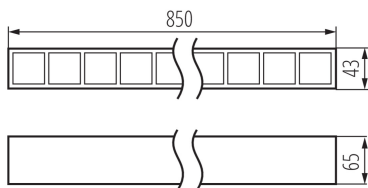

лінійний світлодіодний світильник

5905339370228

NIERRO - це сімейство світильників, які виробляються на заводі Kanlux. Мінімалістична та елегантна форма вписується в останні тенденції архітектурного дизайну. Стильне рішення широко використовується в сучасних офісах, магазинах, мансардних приміщеннях як базове, додаткове або акцентне освітлення. Великими перевагами світильників NIERRO є: різноманітність доступних методів керування та монтажу, низький коефіцієнт UGR, висока світловіддача, можливість адаптації до конкретних проектів освітлення та 5-річна гарантія. Це дозволяє створювати енергозберігаючі та сучасні системи освітлення, які забезпечують привабливі світлові ефекти.

ЗАГАЛЬНІ ДАНІ:

Колір: чорний

Місце монтажу: для установки на стелі

Місце використання: всередині

Мінімальна відстань від освітленого об'єкта: 0,5m

Можливість співпраці з притемнювачем: DALI

Напрямок освітлення світильника: низ

Довжина (мм): 850

Ширина (мм): 43

Висота (мм): 65

Зінтегроване люмінесцентне джерело світла: так

ТЕХНІЧНІ ХАРАКТЕРИСТИКИ:

Номинальна напруга (В): 220-240 AC

Номинальна частота (Гц): 50

Потужність максимальна (Вт): 32

Клас захисту від ураження електричним струмом: I

Матеріал плафону: пластмаса

Тип діода: LED SMD

Світловий потік (лм): 3750

Колір лампи: біла

Корельована колірна температура [K]: 4000

Послідовність кольору в еліпсах МакАдама: ≤ 6

Індекс кольоропередачі: 80

Тривалість роботи (год): 50000

Коефіцієнт утримання світлового потоку в кінці номінального періоду тривалості роботи: L90B10

Кількість циклів ввімкнуті/вимкнуті: ≥ 30000

Кут освітлення (°): X60/Y60

Світлова ефективність лампи (лм/Вт): 117