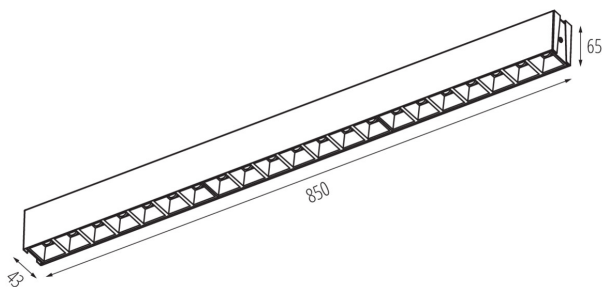

37023 HRD-LH-NW-B-NT

лінійний світлодіодний світильник

Діапазон температури оточення, впливу якої може піддаватися продукт (°C): 5÷25

тип абажуру: растр

Матеріал корпусу: сталь, пластмаса

Тип з'єднання: клемник самозатискний

Діапазон перетинів застосовуваних кабелів [мм²]: 0,5÷2,5

Ступінь IP: 20

UGR: <17

ДАНІ ЛОГІСТИКИ:

Одиниця виміру: штука

Як упаковано: 1

Кількість штук в проміжній упаковці: 1

Кількість штук у груповій упаковці: 1

Вага нетто одиниці [г]: 1570

Граматура [г]: 1970

Вага коробки [кг]: 1.97