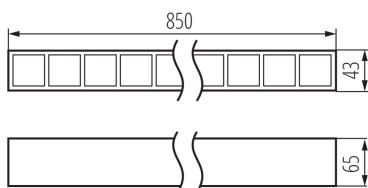

лінійний світлодіодний світильник

5905339370235

NIERRO - це сімейство світильників, які виробляються на заводі Kanlux. Мінімалістична та елегантна форма вписується в останні тенденції архітектурного дизайну. Стильне рішення широко використовується в сучасних офісах, магазинах, мансардних приміщеннях як базове, додаткове або акцентне освітлення. Великими перевагами світильників NIERRO є: різноманітність доступних методів керування та монтажу, низький коефіцієнт UGR, висока світловіддача, можливість адаптації до конкретних проектів освітлення та 5-річна гарантія. Це дозволяє створювати енергозберігаючі та сучасні системи освітлення, які забезпечують привабливі світлові ефекти.

ЗАГАЛЬНІ ДАНІ:

Колір: чорний

Місце монтажу: для установки на стелі

Місце використання: всередині

Мінімальна відстань від освітленого об'єкта: 0,5m

Можливість співпраці з притемнювачем: DALI

Напрямок освітлення світильника: низ

Довжина (мм): 850

Ширина (мм): 43

Висота (мм): 65

Зінтегроване люмінесцентне джерело світла: так

ТЕХНІЧНІ ХАРАКТЕРИСТИКИ:

Номинальна напруга (В): 220-240 AC

Номинальна частота (Гц): 50

Потужність максимальна (Вт): 42

Клас захисту від ураження електричним струмом: I

Матеріал плафону: пластмаса

Тип діода: LED SMD

Світловий потік (лм): 4600

Колір лампи: біла

Корельована колірна температура [K]: 4000

Послідовність кольору в еліпсах МакАдама: ≤ 6

Індекс кольоропередачі: 80

Тривалість роботи (год): 50000

Коефіцієнт утримання світлового потоку в кінці номінального періоду тривалості роботи: L90B10

Кількість циклів ввімкнута/вимкнута: ≥ 30000

Кут освітлення (°): X60/Y60

Світлова ефективність лампи (лм/Вт): 110