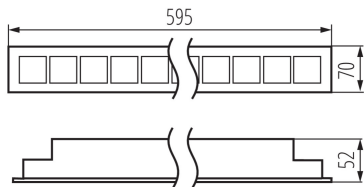

лінійний світлодіодний світильник