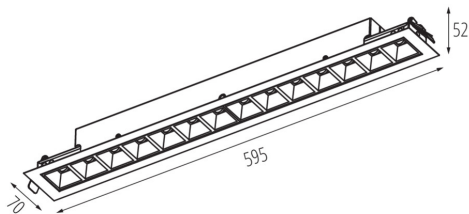

лінійний світлодіодний світильник