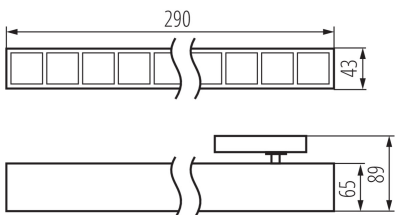

лінійний світлодіодний світильник

5905339371089

NIERRO - це сімейство світильників, які виробляються на заводі Kanlux. Мінімалістична та елегантна форма вписується в останні тенденції архітектурного дизайну. Стильне рішення широко використовується в сучасних офісах, магазинах, мансардних приміщеннях як базове, додаткове або акцентне освітлення. Великими перевагами світильників NIERRO є: різноманітність доступних методів керування та монтажу, низький коефіцієнт UGR, висока світловіддача, можливість адаптації до конкретних проектів освітлення та 5-річна гарантія. Це дозволяє створювати енергозберігаючі та сучасні системи освітлення, які забезпечують привабливі світлові ефекти.

ЗАГАЛЬНІ ДАНІ:

Колір: білий

Місце монтажу: на шину

Місце використання: всередині

Мінімальна відстань від освітленого об'єкта: 0,5m

Можливість співпраці з притемнювачем: ні

Напрямок освітлення світильника: низ

Довжина (мм): 290

Ширина (мм): 43

Висота (мм): 89

Зінтегроване люмінесцентне джерело світла: так

ТЕХНІЧНІ ХАРАКТЕРИСТИКИ:

Номинальна напруга (В): 220-240 AC

Номинальна частота (Гц): 50

Потужність максимальна (Вт): 9

Клас захисту від ураження електричним струмом: II

Матеріал плафону: пластмаса

Тип діода: LED SMD

Світловий потік (лм): 1150

Колір лампи: теплий білий

Корельована колірна температура [K]: 3000

Послідовність кольору в еліпсах МакАдама: ≤6

Індекс кольоропередачі: 80

Тривалість роботи (год): 50000

Коефіцієнт утримання світлового потоку в кінці номінального періоду тривалості роботи: L90B10

Кількість циклів ввімкнута/вимкнута: ≥30000

Кут освітлення (°): X60/Y60

Світлова ефективність лампи (лм/Вт): 128