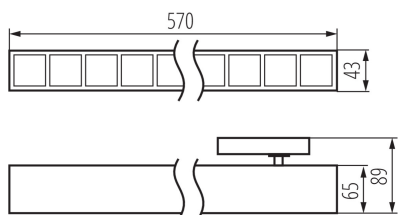

лінійний світлодіодний світильник

5905339371119

NIERRO - це сімейство світильників, які виробляються на заводі Kanlux. Мінімалістична та елегантна форма вписується в останні тенденції архітектурного дизайну. Стильне рішення широко використовується в сучасних офісах, магазинах, мансардних приміщеннях як базове, додаткове або акцентне освітлення. Великими перевагами світильників NIERRO є: різноманітність доступних методів керування та монтажу, низький коефіцієнт UGR, висока світловіддача, можливість адаптації до конкретних проектів освітлення та 5-річна гарантія. Це дозволяє створювати енергозберігаючі та сучасні системи освітлення, які забезпечують привабливі світлові ефекти.

ЗАГАЛЬНІ ДАНІ:

Колір: білий

Місце монтажу: на шину

Місце використання: всередині

Мінімальна відстань від освітленого об'єкта: 0,5m

Можливість співпраці з притемнювачем: ні

Напрямок освітлення світильника: низ

Довжина (мм): 570

Ширина (мм): 43

Висота (мм): 89

Зінтегроване люмінесцентне джерело світла: так

ТЕХНІЧНІ ХАРАКТЕРИСТИКИ:

Номинальна напруга (В): 220-240 AC

Номинальна частота (Гц): 50

Потужність максимальна (Вт): 28

Клас захисту від ураження електричним струмом: II

Матеріал плафону: пластмаса

Тип діода: LED SMD

Світловий потік (лм): 3300

Колір лампи: теплий білий

Корельована колірна температура [K]: 3000

Послідовність кольору в еліпсах МакАдама: ≤6

Індекс кольоропередачі: 80

Тривалість роботи (год): 50000

Коефіцієнт утримання світлового потоку в кінці номінального періоду тривалості роботи: L90B10

Кількість циклів ввімкнути/вимкнуту: ≥30000

Кут освітлення (°): X60/Y60

Світлова ефективність лампи (лм/Вт): 118