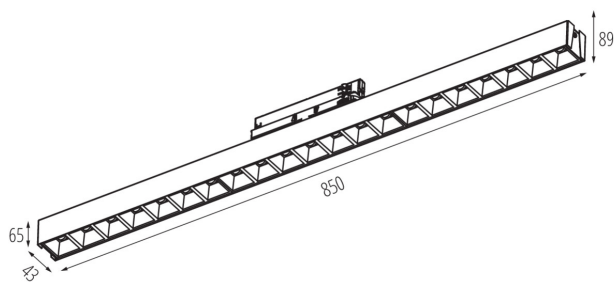

37112 HR-LL-WW-W-RM

лінійний світлодіодний світильник