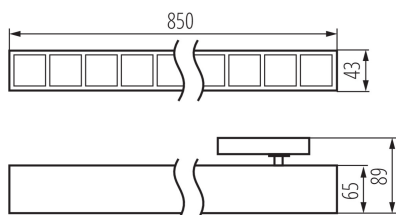

лінійний світлодіодний світильник

5905339371126

NIERRO - це сімейство світильників, які виробляються на заводі Kanlux. Мінімалістична та елегантна форма вписується в останні тенденції архітектурного дизайну. Стильне рішення широко використовується в сучасних офісах, магазинах, мансардних приміщеннях як базове, додаткове або акцентне освітлення. Великими перевагами світильників NIERRO є: різноманітність доступних методів керування та монтажу, низький коефіцієнт UGR, висока світловіддача, можливість адаптації до конкретних проектів освітлення та 5-річна гарантія. Це дозволяє створювати енергозберігаючі та сучасні системи освітлення, які забезпечують привабливі світлові ефекти.

ЗАГАЛЬНІ ДАНІ:

Колір: білий

Місце монтажу: на шину

Місце використання: всередині

Мінімальна відстань від освітленого об'єкта: 0,5m

Можливість співпраці з притемнювачем: ні

Напрямок освітлення світильника: низ

Довжина (мм): 850

Ширина (мм): 43

Висота (мм): 89

Зінтегроване люмінесцентне джерело світла: так

ТЕХНІЧНІ ХАРАКТЕРИСТИКИ:

Номинальна напруга (В): 220-240 AC

Номинальна частота (Гц): 50

Потужність максимальна (Вт): 23

Клас захисту від ураження електричним струмом: II

Матеріал плафону: пластмаса

Тип діода: LED SMD

Світловий потік (лм): 3000

Колір лампи: теплий білий

Корельована колірна температура [K]: 3000

Послідовність кольору в еліпсах МакАдама: ≤6

Індекс кольоропередачі: 80

Тривалість роботи (год): 50000

Коефіцієнт утримання світлового потоку в кінці номінального періоду тривалості роботи: L90B10

Кількість циклів ввімкнута/вимкнута: ≥30000

Кут освітлення (°): X60/Y60

Світлова ефективність лампи (лм/Вт): 130